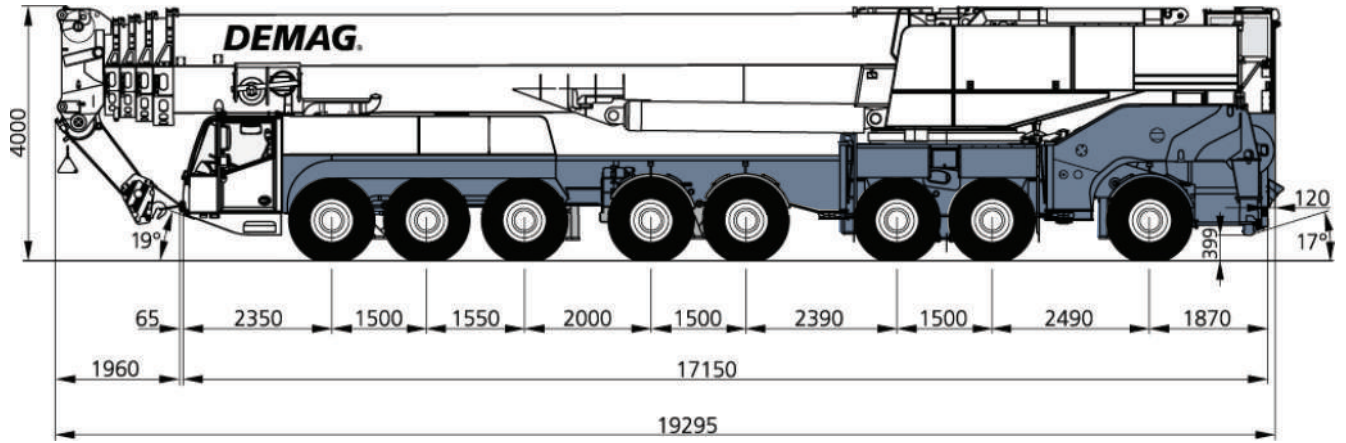

500 Ton / 56 Metre

TEREX | AC500-2 SSL

500 t

56 m

90 m

146 m

TEREX | AC500-2 SSL