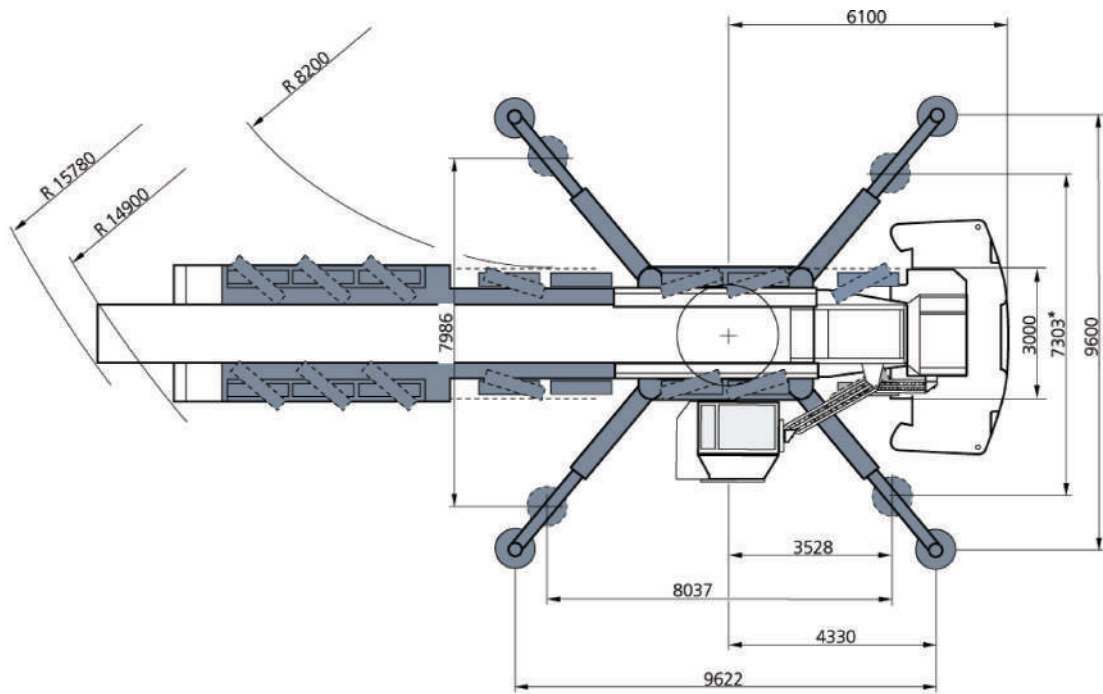

500 Ton / 56 Metre

TEREX | AC500-2 SSL

500 t

56 m

90 m

146 m

TEREX | AC500-2 SSL