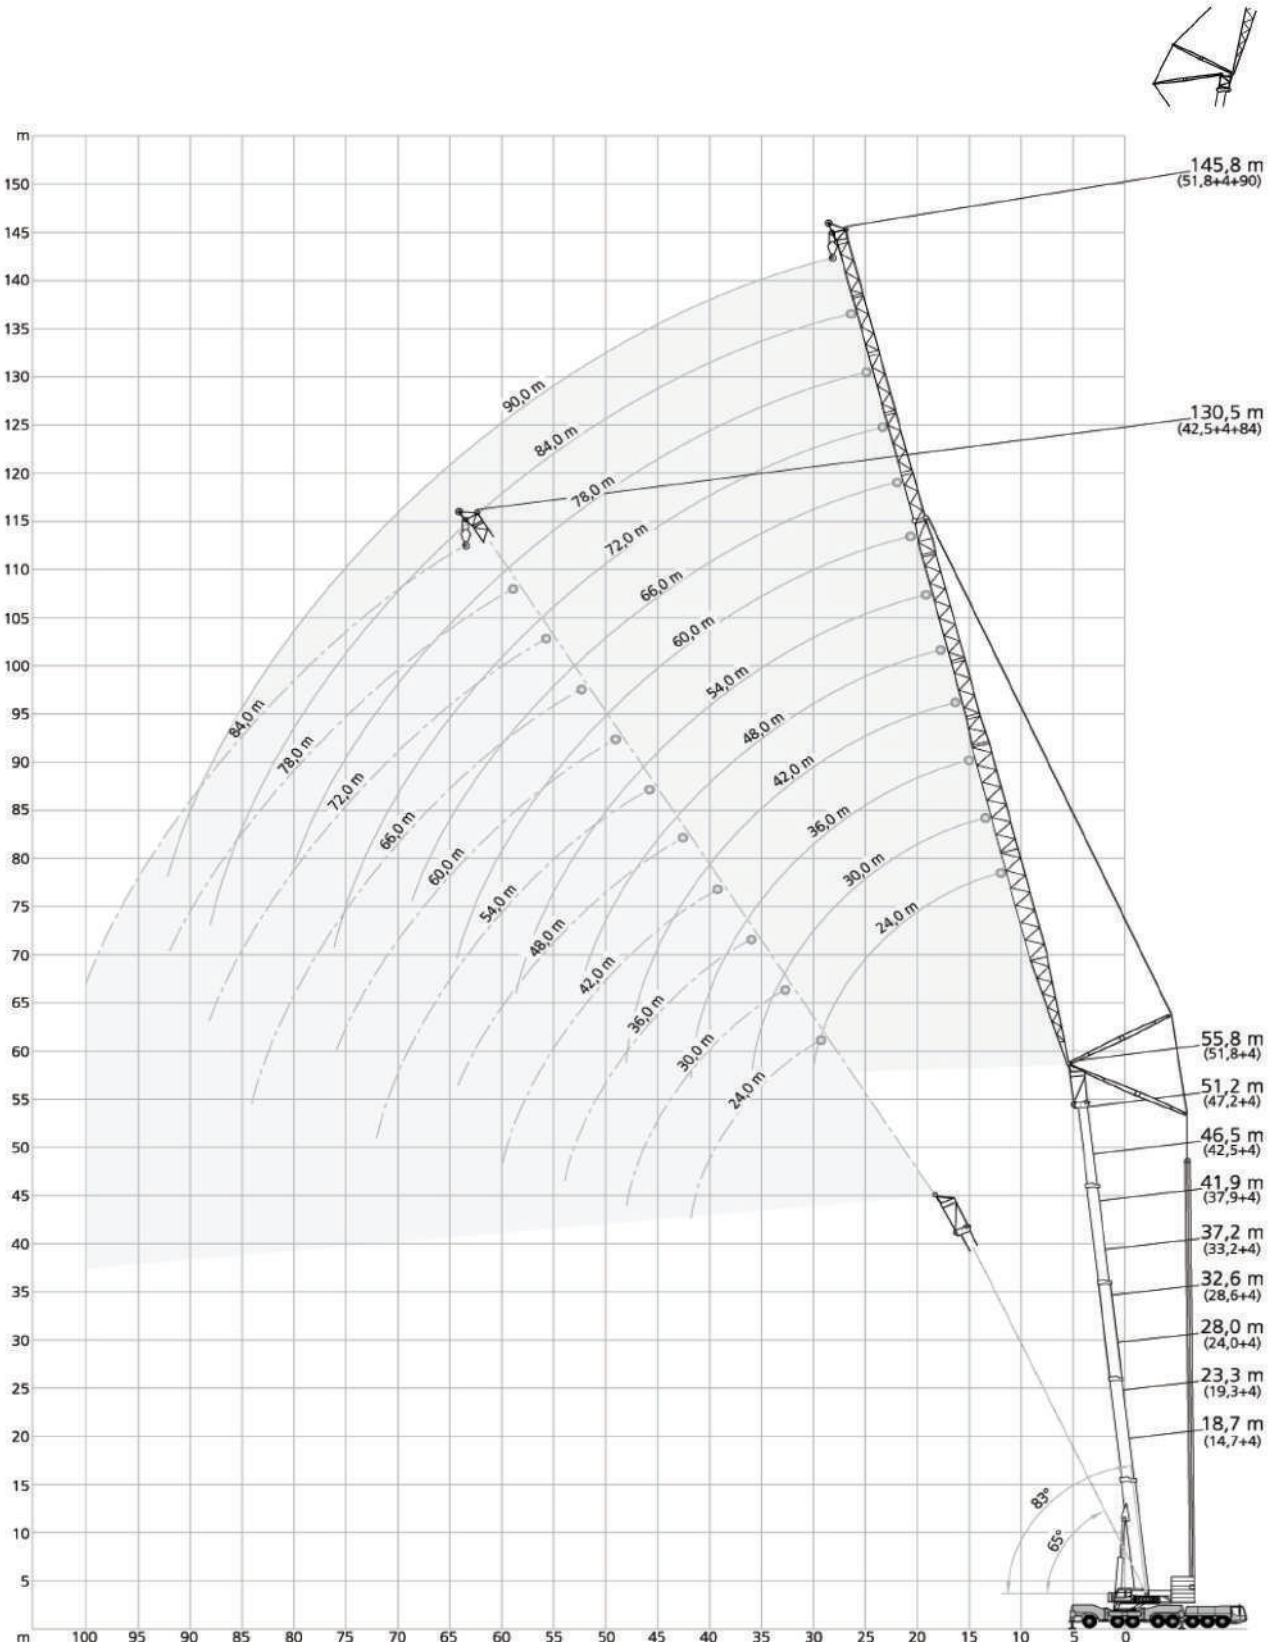

500 Ton / 56 Metre

TEREX | AC500-2 SSL

500 t

56 m

90 m

146 m

TEREX | AC500-2 SSL